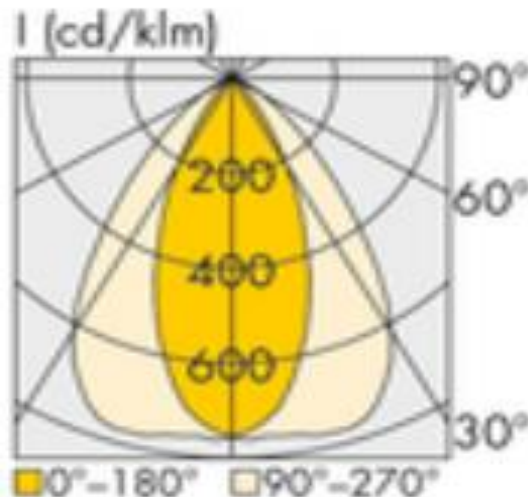

Technische Daten:

Lampenlichtstrom	18275 lm
Leuchtenlichtstrom	17360 lm
Systemeffizienz	145 lm/W
Systemleistung	120 W
Farbwiedergabeindex	>=80 Ra
Farbtemperatur	3000 K
Farbtoleranz	3
Lebensdauer	>36.000h (L80/B10)
UGR	24,8
Spannung	230V / 50Hz
Umgebungstemperatur	-20 ... +50 °C

Dimensionen:

Länge-L	1500 mm
Breite-B	70 mm
Höhe-H	67 mm
Gewicht	2.5 kg

LVK:

Diese Leuchte enthält eine Lichtquelle der Energieeffizienzklasse D

Letzte Änderung: Mittwoch, 25. Oktober 2023, technische Änderungen und Irrtümer vorbehalten